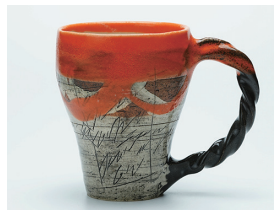

043-52 オレンジねじり手マグカップ
(8.5×10.5・300cc)
¥3,300(本体価格¥3,000)