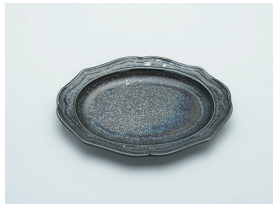

004-38 cadre17 楕円小皿 (光彩)
(約 17×12.5×2 200g)
¥ 1,320(本体価格 ¥1,200)