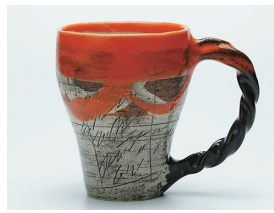

043-48 織部こま筋マグカップ
(8.5×8.5・270cc)
¥4,400(本体価格¥4,000)

043-49 織部すだれマグカップ
(8.5×8.5・270cc)
¥4,400(本体価格¥4,000)

043-50 織部にマグカップ
(8.5×8.5・270cc)
¥4,400(本体価格¥4,000)

043-51 青マットねじり手マグカップ
(8.5×10.5・300cc)
¥3,300(本体価格¥3,000)